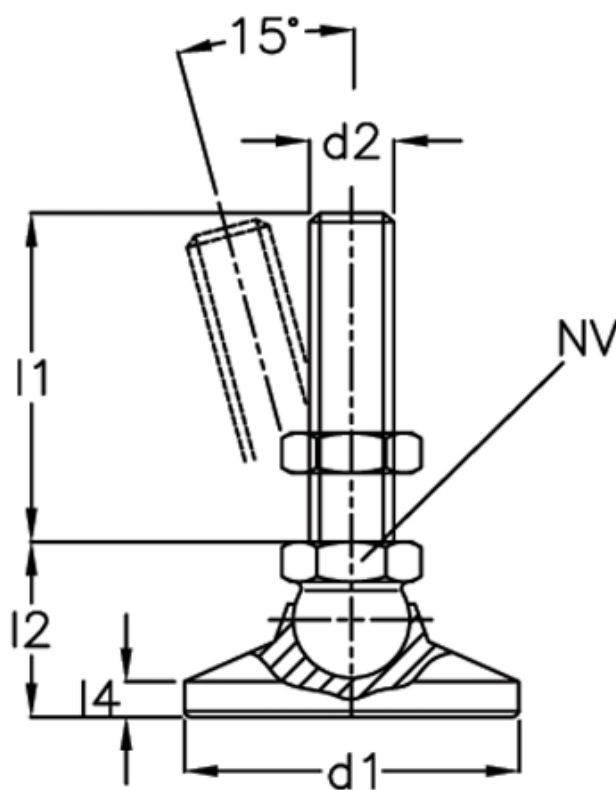

Varenummer: 20343260M2098KRE  
Beskrivelse: E+G Drejeledsfod  
GN 343.2-60-M20-98-KRE

## Mål

$d1 = 60$   
 $d2 = M20$   
 $l1 = 98$   
 $l2 = -$   
 $l3 = 37.5$   
 $l4 = -$   
 $l5 = 10$   
 $NV = 24$

Statisk belastning = 30  
Vægt i (g) = 550